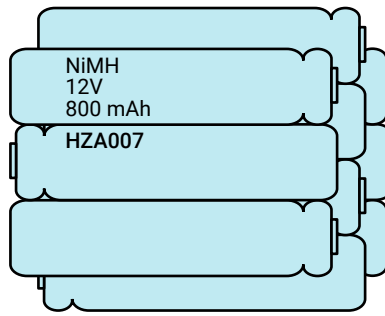

Middels een overzicht en een maattekening selecteert u eenvoudig het juiste type batterij.

Artikelnummer	Type batterij	Geschikt voor	Uitvoering	Afbeelding
HZA003	4,8V/500mAh NiMH	HRN100 serie	HRD111, HRW111, HRD111-ZS, HRD111-WS HRD111-Z	
		HRN400 serie	HRD411, HRW411	
HZA005	4,8V/2000mAh NiMH	HRN200 serie	HRD261L, HRD251L, HRD261C, HRD251C, HRD261S, HRD251S, HRW261L, HRW251L, HRW261C, HRW251C, HRW261S, HRW251S	
		HRN300 serie	HRD321, HRD331, HRW321, HRW331	
		HDN100 serie	HDD157, HDW167, HDD261L	
		HDN200 serie	HDD251L, HRD251L-Z, HRD251L-ZS, HRD251L-WS, HDD251C, HRD251C-Z, HRD251C-ZS, HRD251C-WS, HDD251S, HDD254L, HDD261C, HDD264C, HDW251L, HDD254C, HDD261S, HDD264S, HDW251C, HDD254S, HDW261L, HDW264L, HDW251S, HDW254L, HDW261C, HDW264C, HDW254S, HDW254C, HDW261S, HDW264S,	
		HDN400 serie	HDD421, HDD424, HDD431, HDD434, HDD441, HDD444	
		HDN400 Mini serie	HDD421S, HDD424S, HDD441S, HDD444S	
		HDN500 serie	HDD551, HDD554, HDD561, HDD564	
		HXN300 serie	HXD321, HXW321	
		HXN600 serie	HXD621M, HXD631M, HXD631G, HXD621M	
		HXN700 serie	HXD725M, HXD735M, HXD715M, HXD735M	
HZA006	9,6V/2x2000mAh NiMH	HXN700 serie	HXD725G, HXD735G	
		HRN300 serie	HRD351	
		HXN300 serie	HXD351	
HZA007	12V/800mAh NiMH	HXN600 serie	HXW621M, HXW631M	
		HXN700 serie	HXW725K, HXW725M, HXW735K, HXW735M	
HZA008	4,8V/600mAh NiMH	HEN100 serie	HED111, HED151, HED111X, HXD151X	
		HEN200 serie	HED211, HED211X, HED214X	
		HEN400 serie	HED421	
		HXN100 serie	HXD131, HXD151	
HZA010	3,2V/3300mAh NiMH	HRN100 serie	HRD151, HRD151X, HRW151, HRW151X HRW111X	
		HRN200 serie	HRD251X, HRD251X-Z, HRD251X-ZS, HRD251X-WS, HRW251X, HRD261X, HRD261X-Z, HRW261X	
		HRN400 serie	HRD471, HRW471, HRD471X, HRW471X, HRW471X, HXD451FX, HXD451F, HXD451X, HXD454FX, HXD454F, HXD454X, HXW451FX, HXW451F, HXW451X, HXW454FX, HXW454F, HXW454X HRW411X	
		HXN400 serie	HXD451, HXD454, HXW451, HXW454	
HZA011	4,8V/1600mAh NiMH	HEN400 serie	HED451, HED451X, HED454X	
HZA013	6,0V/1600mAh NiCD	HXN800 serie	HXD877, HXD876, HXD877G, HXD876G	
NZA034	4,8V/1100mAh NiMH GP	Evolux serie 2	NED310-2, NED320-2, NED330-2, NED340-2	
		Trendlux serie 2	NTD210-2, NTD230-2	
NZA037	4,8V/1100mAh NiMH GP	Multiled serie 2	NJD412-2, NJD416-2, NJD213-2, NJD212-2	
		Multiled Cinema 2	NJD296-2	
		Primalux serie 2	NPD210-2, NPD230-2	
NZA038	7,2V/4000mAh NiMH	Powerlux serie 2	NOD765-2, NOD767-2, NOD760-2	
		Rotalux serie	NOD761-2, NOD766-2, NOD768-2	
NZA040	7,2V/200mAh NiMH	Exitlux serie 2	NUD603-2 NUD604-2	