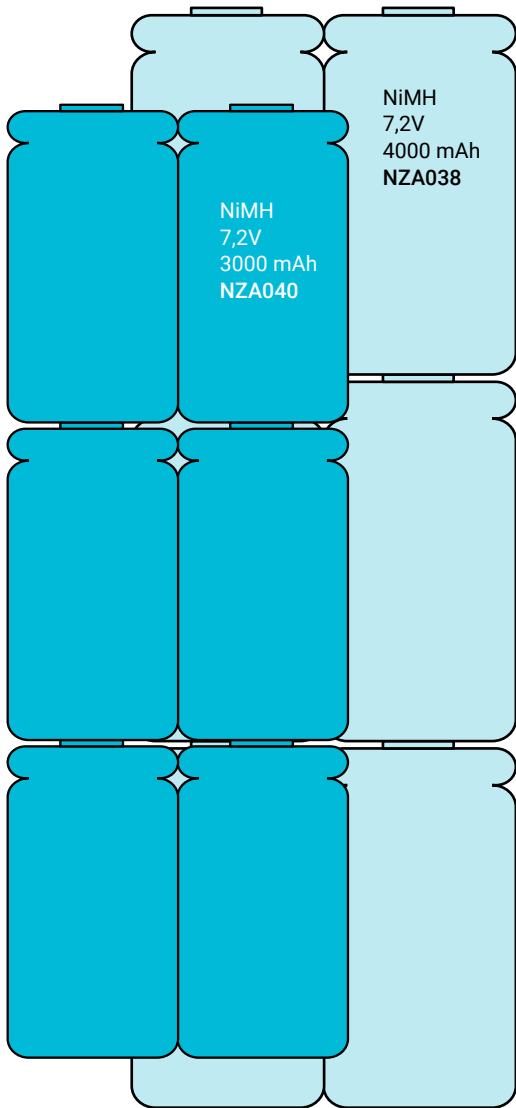

Middels een overzicht en een maattekening selecteert u eenvoudig het juiste type batterij.

Artikelnummer	Type batterij	Geschikt voor	Uitvoering	Afbeelding
HZA003	4,8V/500mAh NiMH	HRN100 serie	HRD111, HRW111, HRD111-ZS, HRD111-WS HRD111-Z	
		HRN400 serie	HRD411, HRW411	
HZA005	4,8V/2000mAh NiMH	HRN200 serie	HRD261L, HRD251L, HRD261C, HRD251C, HRD261S, HRD251S, HRW261L, HRW251L, HRW261C, HRW251C, HRW261S, HRW251S	
		HRN300 serie	HRD321, HRD331, HRW321, HRW331	
		HDN100 serie	HDD157, HDW167, HDD261L	
		HDN200 serie	HDD251L, HRD251L-Z, HRD251L-ZS, HRD251L-WS, HDD251C, HRD251C-Z, HRD251C-ZS, HRD251C-WS, HDD251S, HDD254L, HDD261C, HDD264C, HDW251L, HDD254C, HDD261S, HDD264S, HDW251C, HDD254S, HDW261L, HDW264L, HDW251S, HDW254L, HDW261C, HDW264C, HDW254S, HDW254C, HDW261S, HDW264S,	
		HDN400 serie	HDD421, HDD424, HDD431, HDD434, HDD441, HDD444	
		HDN400 Mini serie	HDD421S, HDD424S, HDD441S, HDD444S	
		HDN500 serie	HDD551, HDD554, HDD561, HDD564	
		HXN300 serie	HXD321, HXW321	
		HXN600 serie	HXD621M, HXD631M, HXD631G, HXD621M	
		HXN700 serie	HXD725M, HXD735M, HXD715M, HXD735M	
HZA006	9,6V/2x2000mAh NiMH	HXN700 serie	HXD725G, HXD735G	
		HRN300 serie	HRD351	
		HXN300 serie	HXD351	
HZA007	12V/800mAh NiMH	HXN600 serie	HXW621M, HXW631M	
		HXN700 serie	HXW725K, HXW725M, HXW735K, HXW735M	
HZA008	4,8V/600mAh NiMH	HEN100 serie	HED111, HED151, HED111X, HXD151X	
		HEN200 serie	HED211, HED211X, HED214X	
		HEN400 serie	HED421	
		HXN100 serie	HXD131, HXD151	
HZA010	3,2V/3300mAh NiMH	HRN100 serie	HRD151, HRD151X, HRW151, HRW151X HRW111X	
		HRN200 serie	HRD251X, HRD251X-Z, HRD251X-ZS, HRD251X-WS, HRW251X, HRD261X, HRD261X-Z, HRW261X	
		HRN400 serie	HRD471, HRW471, HRD471X, HRW471X, HRW471X, HXD451FX, HXD451F, HXD451X, HXD454FX, HXD454F, HXD454X, HXW451FX, HXW451F, HXW451X, HXW454FX, HXW454F, HXW454X HRW411X	
		HXN400 serie	HXD451, HXD454, HXW451, HXW454	
HZA011	4,8V/1600mAh NiMH	HEN400 serie	HED451, HED451X, HED454X	
HZA013	6,0V/1600mAh NiCD	HXN800 serie	HXD877, HXD876, HXD877G, HXD876G	
NZA034	4,8V/1100mAh NiMH GP	Evolux serie 2	NED310-2, NED320-2, NED330-2, NED340-2	
		Trendlux serie 2	NTD210-2, NTD230-2	
NZA037	4,8V/1100mAh NiMH GP	Multiled serie 2	NJD412-2, NJD416-2, NJD213-2, NJD212-2	
		Multiled Cinema 2	NJD296-2	
		Primalux serie 2	NPD210-2, NPD230-2	
NZA038	7,2V/4000mAh NiMH	Powerlux serie 2	NOD765-2, NOD767-2, NOD760-2	
		Rotalux serie	NOD761-2, NOD766-2, NOD768-2	
NZA040	7,2V/200mAh NiMH	Exitlux serie 2	NUD603-2 NUD604-2	