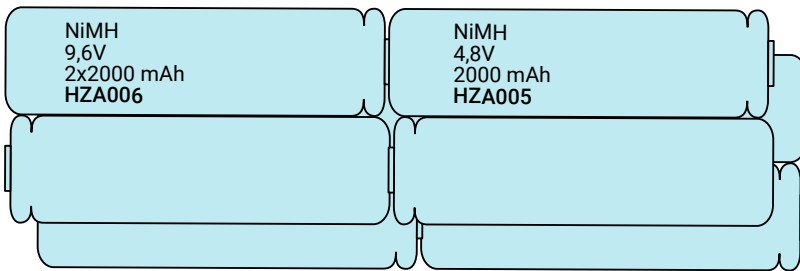

Middels een overzicht en een maattekening selecteert u eenvoudig het juiste type batterij.

Artikelnummer	Type batterij	Geschikt voor	Uitvoering	Afbeelding
HZA003	4,8V/500mAh NiMH	HRN100 serie	HRD111, HRW111, HRD111-ZS, HRD111-WS HRD111-Z	
		HRN400 serie	HRD411, HRW411	
HZA005	4,8V/2000mAh NiMH	HRN200 serie	HRD261L, HRD251L, HRD261C, HRD251C, HRD261S, HRD251S, HRW261L, HRW251L, HRW261C, HRW251C, HRW261S, HRW251S	
		HRN300 serie	HRD321, HRD331, HRW321, HRW331	
		HDN100 serie	HDD157, HDW167, HDD261L	
		HDN200 serie	HDD251L, HRD251L-Z, HRD251L-ZS, HRD251L-WS, HDD251C, HRD251C-Z, HRD251C-ZS, HRD251C-WS, HDD251S, HDD254L, HDD261C, HDD264C, HDW251L, HDD254C, HDD261S, HDD264S, HDW251C, HDD254S, HDW261L, HDW264L, HDW251S, HDW254L, HDW261C, HDW264C, HDW254S, HDW254C, HDW261S, HDW264S,	
		HDN400 serie	HDD421, HDD424, HDD431, HDD434, HDD441, HDD444	
		HDN400 Mini serie	HDD421S, HDD424S, HDD441S, HDD444S	
		HDN500 serie	HDD551, HDD554, HDD561, HDD564	
		HXN300 serie	HXD321, HXW321	
		HXN600 serie	HXD621M, HXD631M, HXD631G, HXD621M	
		HXN700 serie	HXD725M, HXD735M, HXD715M, HXD735M	
HZA006	9,6V/2x2000mAh NiMH	HXN700 serie	HXD725G, HXD735G	
		HRN300 serie	HRD351	
		HXN300 serie	HXD351	
HZA007	12V/800mAh NiMH	HXN600 serie	HXW621M, HXW631M	
		HXN700 serie	HXW725K, HXW725M, HXW735K, HXW735M	
HZA008	4,8V/600mAh NiMH	HEN100 serie	HED111, HED151, HED111X, HXD151X	
		HEN200 serie	HED211, HED211X, HED214X	
		HEN400 serie	HED421	
		HXN100 serie	HXD131, HXD151	
HZA010	3,2V/3300mAh NiMH	HRN100 serie	HRD151, HRD151X, HRW151, HRW151X HRW111X	
		HRN200 serie	HRD251X, HRD251X-Z, HRD251X-ZS, HRD251X-WS, HRW251X, HRD261X, HRD261X-Z, HRW261X	
		HRN400 serie	HRD471, HRW471, HRD471X, HRW471X, HRW471X, HXD451FX, HXD451F, HXD451X, HXD454FX, HXD454F, HXD454X, HXW451FX, HXW451F, HXW451X, HXW454FX, HXW454F, HXW454X HRW411X	
		HXN400 serie	HXD451, HXD454, HXW451, HXW454	
HZA011	4,8V/1600mAh NiMH	HEN400 serie	HED451, HED451X, HED454X	
HZA013	6,0V/1600mAh NiCD	HXN800 serie	HXD877, HXD876, HXD877G, HXD876G	
NZA034	4,8V/1100mAh NiMH GP	Evolux serie 2	NED310-2, NED320-2, NED330-2, NED340-2	
		Trendlux serie 2	NTD210-2, NTD230-2	
NZA037	4,8V/1100mAh NiMH GP	Multiled serie 2	NJD412-2, NJD416-2, NJD213-2, NJD212-2	
		Multiled Cinema 2	NJD296-2	
		Primalux serie 2	NPD210-2, NPD230-2	
NZA038	7,2V/4000mAh NiMH	Powerlux serie 2	NOD765-2, NOD767-2, NOD760-2	
		Rotalux serie	NOD761-2, NOD766-2, NOD768-2	
NZA040	7,2V/200mAh NiMH	Exitlux serie 2	NUD603-2 NUD604-2	