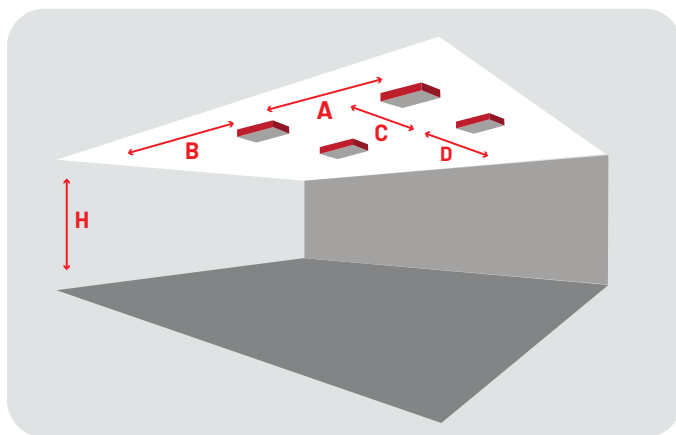

Spacingtabellen

I3D13503 Spot Sydney

Montage hoogte (M)

H	2,50	3,00	3,50	4,00
A	6,80	7,70	8,40	8,90
B	3,10	3,60	4,10	4,10
C	6,80	7,70	8,40	8,90
D	3,10	3,60	4,10	4,10

Overige hoogtes op aanvraag
Sales@raca.nl