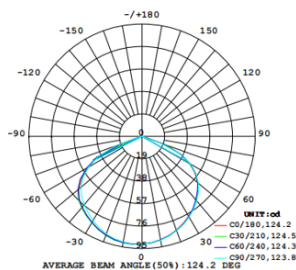

Spacingtabellen

I1D13601-B Spot Seoul

Montage hoogte (M) Open ruimte lens

H	2,50	3,00	3,50	4,00
A	8,05	8,45	8,80	9,20
B	3,25	3,65	3,85	3,85
C	8,05	8,45	8,80	9,20
D	3,25	3,65	3,85	3,85

Overige hoogtes op aanvraag
Sales@raca.nl

Vermogen **Autonomie** **Lichtsterkte**

3,0W

3 uur

1 Lux

Spacingtabellen

I1D13601-B Spot Seoul

Montage hoogte (M)

H	2,50	3,00	3,50	4,00
A	11,20	12,70	14,10	14,90
B	5,40	6,20	6,80	7,20
C	x	x	x	x
D	x	x	x	x