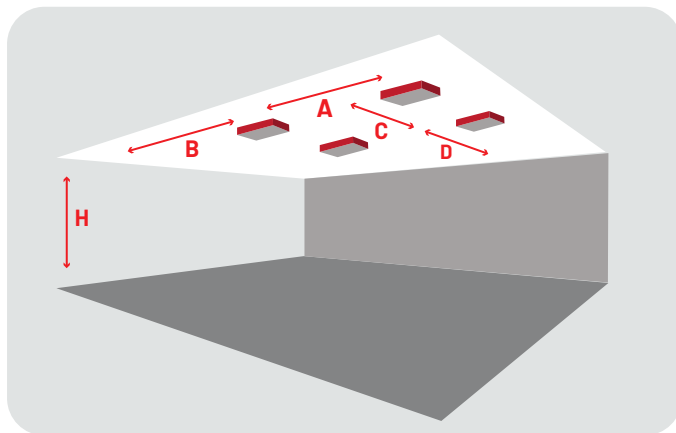

Spacingtabellen

I1D13601-B Spot Seoul

Montage hoogte (M) Open ruimte lens

H	2,50	3,00	3,50	4,00
A	8,05	8,45	8,80	9,20
B	3,25	3,65	3,85	3,85
C	8,05	8,45	8,80	9,20
D	3,25	3,65	3,85	3,85

Overige hoogtes op aanvraag
Sales@raca.nl

Vermogen **Autonomie** **Lichtsterkte**

3,0W

3 uur

1 Lux

Spacingtabellen

I1D13601-B Spot Seoul

Montage hoogte (M)

H	2,50	3,00	3,50	4,00
A	11,20	12,70	14,10	14,90
B	5,40	6,20	6,80	7,20
C	x	x	x	x
D	x	x	x	x