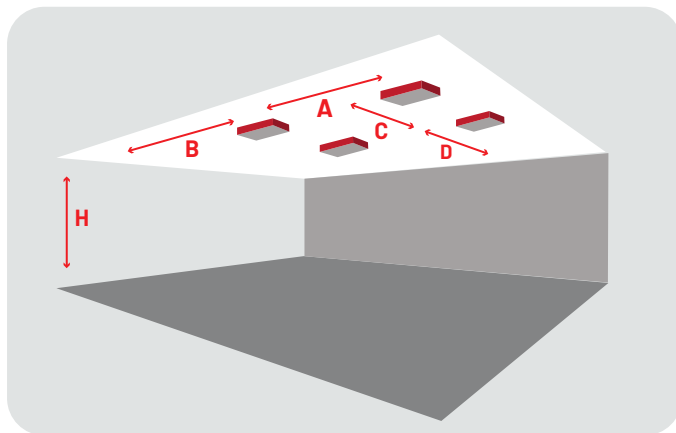

### Montage hoogte (M)

<b>H</b>	2,50	3,00	3,50	4,00
<b>A</b>	11,20	12,70	14,10	14,90
<b>B</b>	5,40	6,20	6,80	7,20
<b>C</b>	x	x	x	x
<b>D</b>	x	x	x	x

Overige hoogtes op aanvraag  
Sales@raca.nl

**Vermogen**   **Autonomie**   **Lichtsterkte**

## Spacingtabellen

I1D13601 Spot Seoul

### Montage hoogte (M) Open ruimte lens

<b>H</b>	2,50	3,00	3,50	4,00
<b>A</b>	8,05	8,45	8,80	9,20
<b>B</b>	3,25	3,65	3,85	3,85
<b>C</b>	8,05	8,45	8,80	9,20
<b>D</b>	3,25	3,65	3,85	3,85

Overige hoogtes op aanvraag  
Sales@raca.nl