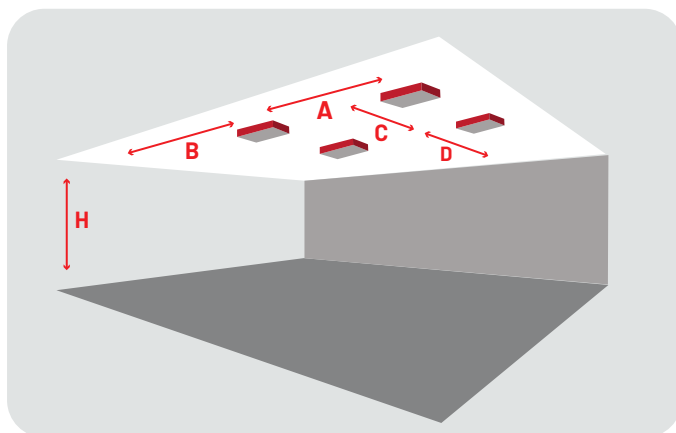

## Spacingtabellen

I1D13601 Spot Seoul

### Montage hoogte (M)

<b>H</b>	2,50	3,00	3,50	4,00
<b>A</b>	11,20	12,70	14,10	14,90
<b>B</b>	5,40	6,20	6,80	7,20
<b>C</b>	x	x	x	x
<b>D</b>	x	x	x	x

Overige hoogtes op aanvraag  
Sales@raca.nl

**Vermogen**   **Autonomie**   **Lichtsterkte**