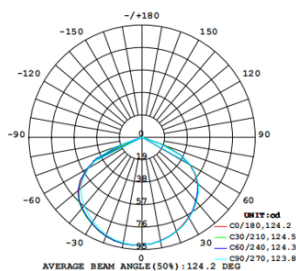

Montage hoogte (M)

H	2,50	3,00	3,50	4,00
A	11,20	12,70	14,10	14,90
B	5,40	6,20	6,80	7,20
C	x	x	x	x
D	x	x	x	x

Overige hoogtes op aanvraag
Sales@raca.nl

Vermogen   **Autonomie**   **Lichtsterkte**

3,0W

3 uur

1 Lux