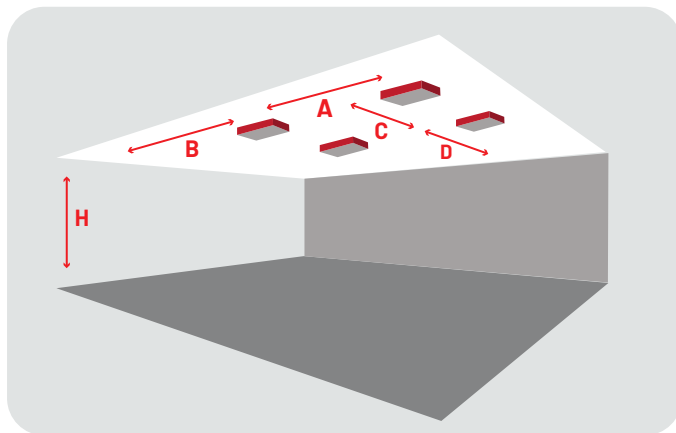

Spacingtabellen

I1D13503 Spot Sydney

Montage hoogte (M)

| | | | | |
|----------|------|------|------|------|
| H | 2,50 | 3,00 | 3,50 | 4,00 |
| A | 6,80 | 7,70 | 8,40 | 8,90 |
| B | 3,10 | 3,60 | 4,10 | 4,10 |
| C | 6,80 | 7,70 | 8,40 | 8,90 |
| D | 3,10 | 3,60 | 4,10 | 4,10 |