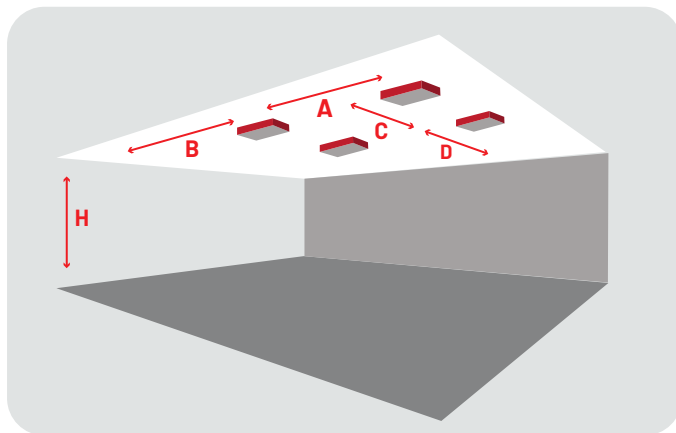

## Spacingtabellen

B3D14603-B Bulk Melbourne

### Montage hoogte (M)

<b>H</b>	2,50	3,00	3,50	4,00
<b>A</b>	7,00	7,45	7,85	7,70
<b>B</b>	3,45	3,70	3,95	3,75
<b>C</b>	10,25	10,85	11,65	12,10
<b>D</b>	4,45	4,80	5,20	5,30

Overige hoogtes op aanvraag  
Sales@raca.nl