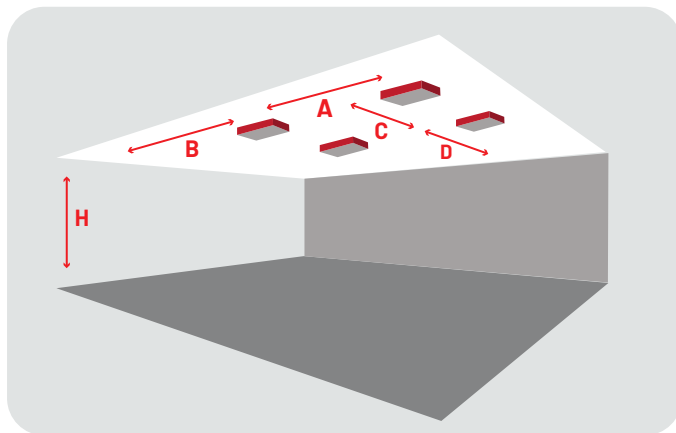

# Spacingtabellen

B1D14601 Bulk Tokyo

## Montage hoogte (M)

<b>H</b>	2,50	3,00	3,50	4,00
<b>A</b>	7,90	8,30	8,70	8,90
<b>B</b>	3,70	3,90	4,10	4,30
<b>C</b>	9,40	9,80	10,10	10,30
<b>D</b>	4,10	4,30	4,40	4,50

Overige hoogtes op aanvraag  
[Sales@raca.nl](mailto:Sales@raca.nl)